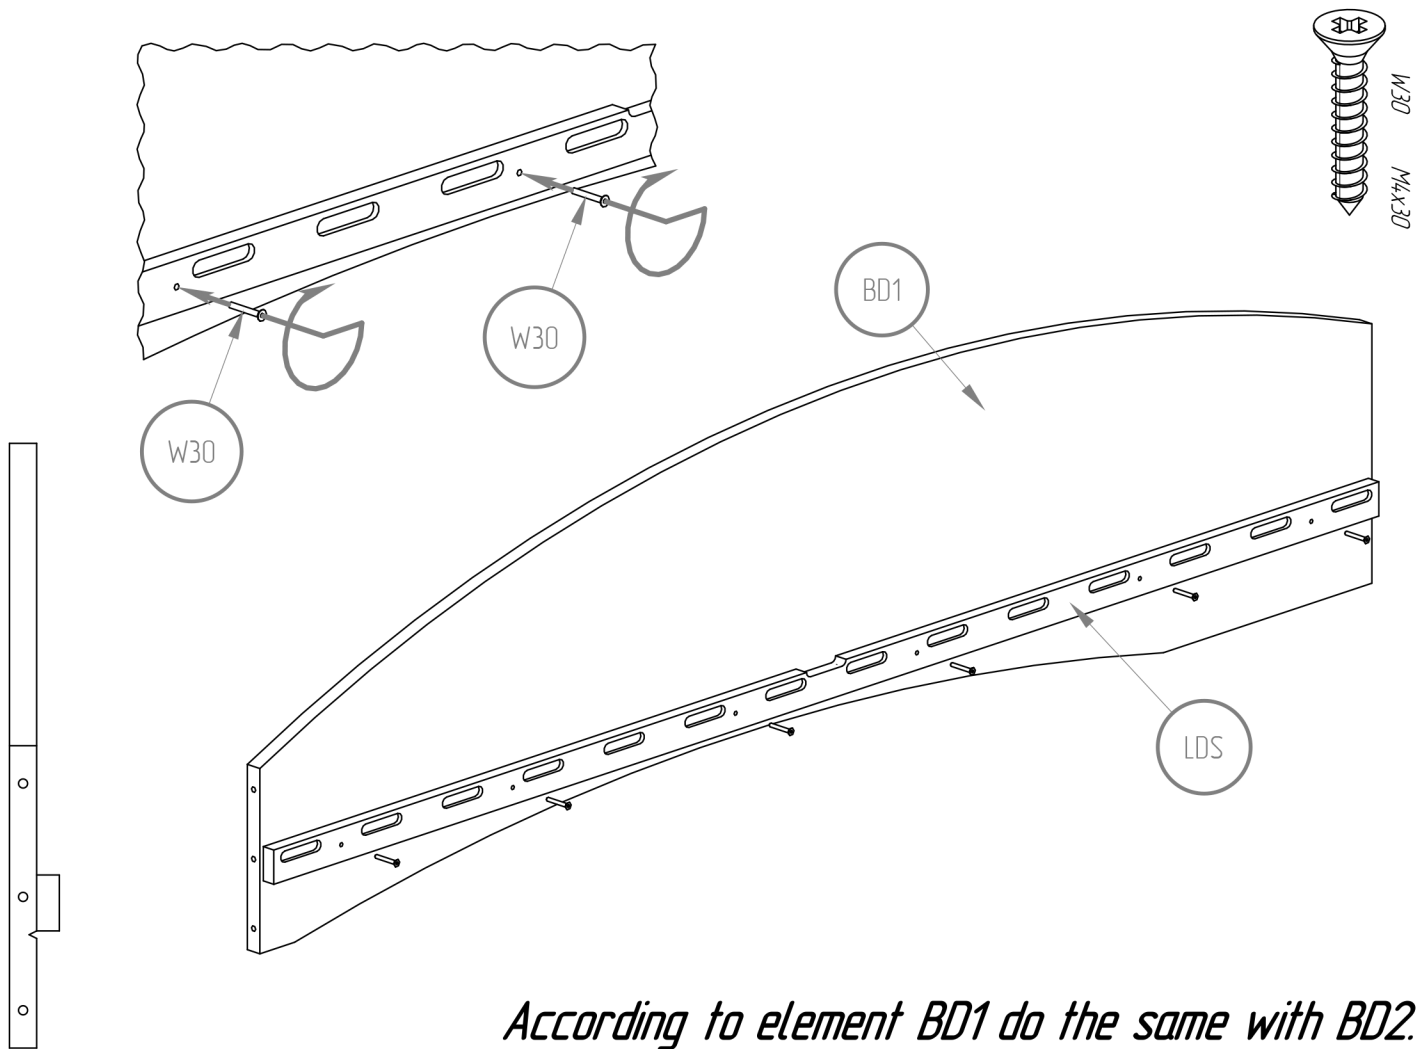

S50 - x12

W30 - x14

INBUS - x1

Quantity of holes for mattress bar
and number of ST part.

<i>Length</i>	<i>QT</i>
<i>200 cm</i>	<i>16</i>
<i>190 cm</i>	<i>16</i>
<i>180 cm</i>	<i>14</i>
<i>170 cm</i>	<i>14</i>
<i>160 cm</i>	<i>14</i>
<i>150 cm</i>	<i>12</i>
<i>140 cm</i>	<i>12</i>
<i>120 cm</i>	<i>10</i>

According to element BD1 do the same with BD2.

S50

M3x20

M3x20

BD1

BK1

S50
M6x50

BK2