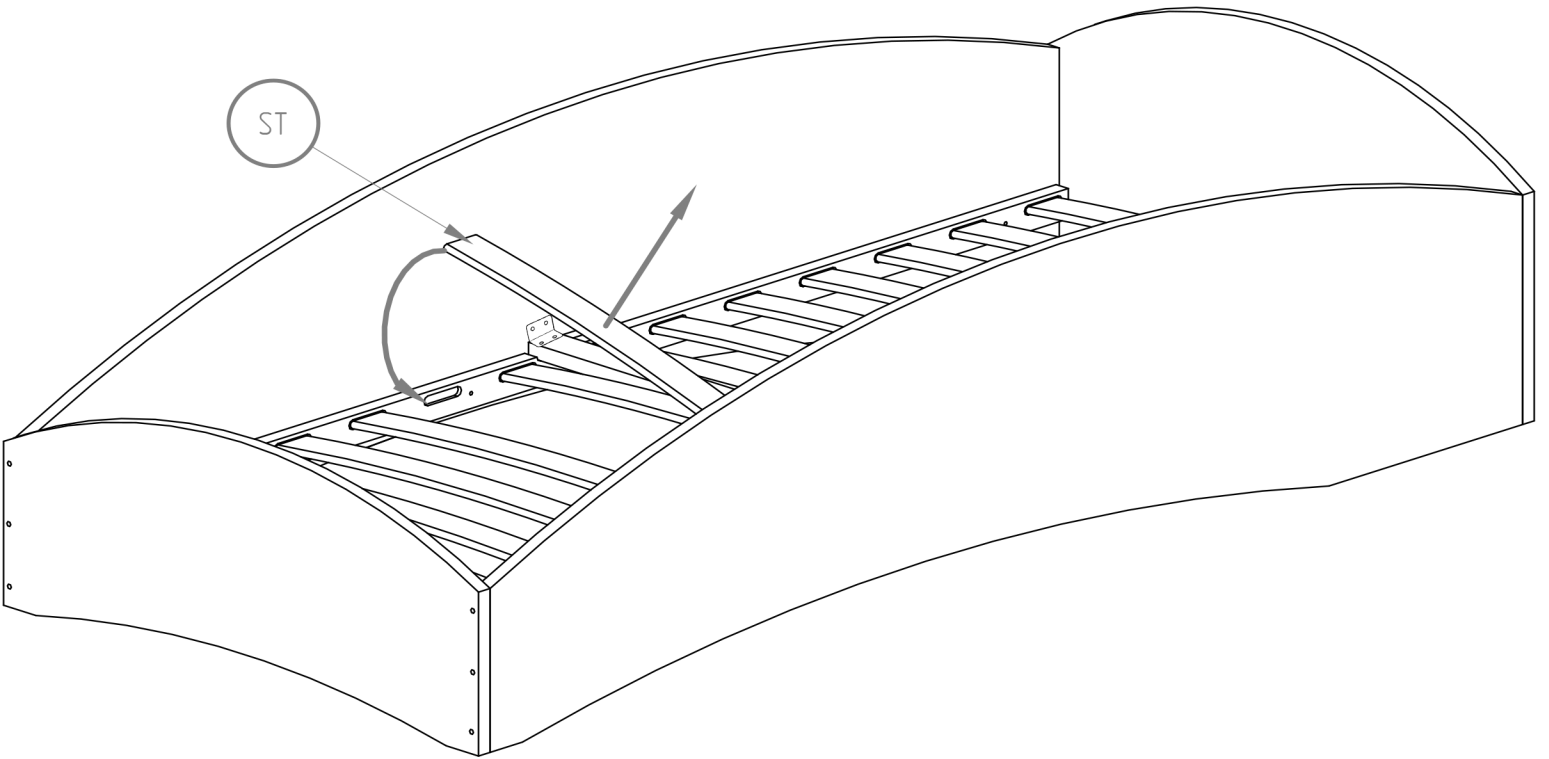

60x120 70x140 70x160
80x140 80x150 80x160 80x170
80x180 80x190 80x200
90x140 90x150 90x160 90x170
90x180 90x190 90x200
100x170 100x180 100x190 100x200

BK1 - x1
BK2 - x2
BD1 - x1
BD2 - x2
LDS - x2
LKS - x1
ST - x10-16

S50 - x12

W30 - x14

INBUS - x1

Quantity of holes for mattress bar
and number of ST part.

<i>Length</i>	<i>QT</i>
<i>200 cm</i>	<i>16</i>
<i>190 cm</i>	<i>16</i>
<i>180 cm</i>	<i>14</i>
<i>170 cm</i>	<i>14</i>
<i>160 cm</i>	<i>14</i>
<i>150 cm</i>	<i>12</i>
<i>140 cm</i>	<i>12</i>
<i>120 cm</i>	<i>10</i>

According to element BD1 do the same with BD2.

S50

M3x20

M3x20

BD1

BK1

S50
M6x50

BK2

LKS

BD2

NIE SKAKAĆ
NO JUMPING

Wysokość materaca

Mattress height

min. 8 cm

max. 12 cm

WARNING / UWAGA !