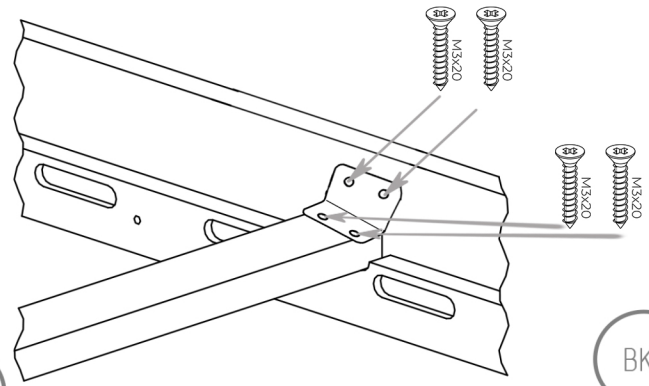

60x120 70x140 70x160
80x140 80x150 80x160 80x170
80x180 80x190 80x200
90x140 90x150 90x160 90x170
90x180 90x190 90x200
100x170 100x180 100x190 100x200

BK1 - x1
BK2 - x2
BD1 - x1
BD2 - x2
LDS - x2
LKS - x1
ST - x10-16

S50 - x12

W30 - x14

INBUS - x1

Quantity of holes for mattress bar
and number of ST part.

<i>Length</i>	<i>QT</i>
<i>200 cm</i>	<i>16</i>
<i>190 cm</i>	<i>16</i>
<i>180 cm</i>	<i>14</i>
<i>170 cm</i>	<i>14</i>
<i>160 cm</i>	<i>14</i>
<i>150 cm</i>	<i>12</i>
<i>140 cm</i>	<i>12</i>
<i>120 cm</i>	<i>10</i>

According to element BD1 do the same with BD2.

S50

M3x20

M3x20

BD1

BK1

S50
M6x50

BK2