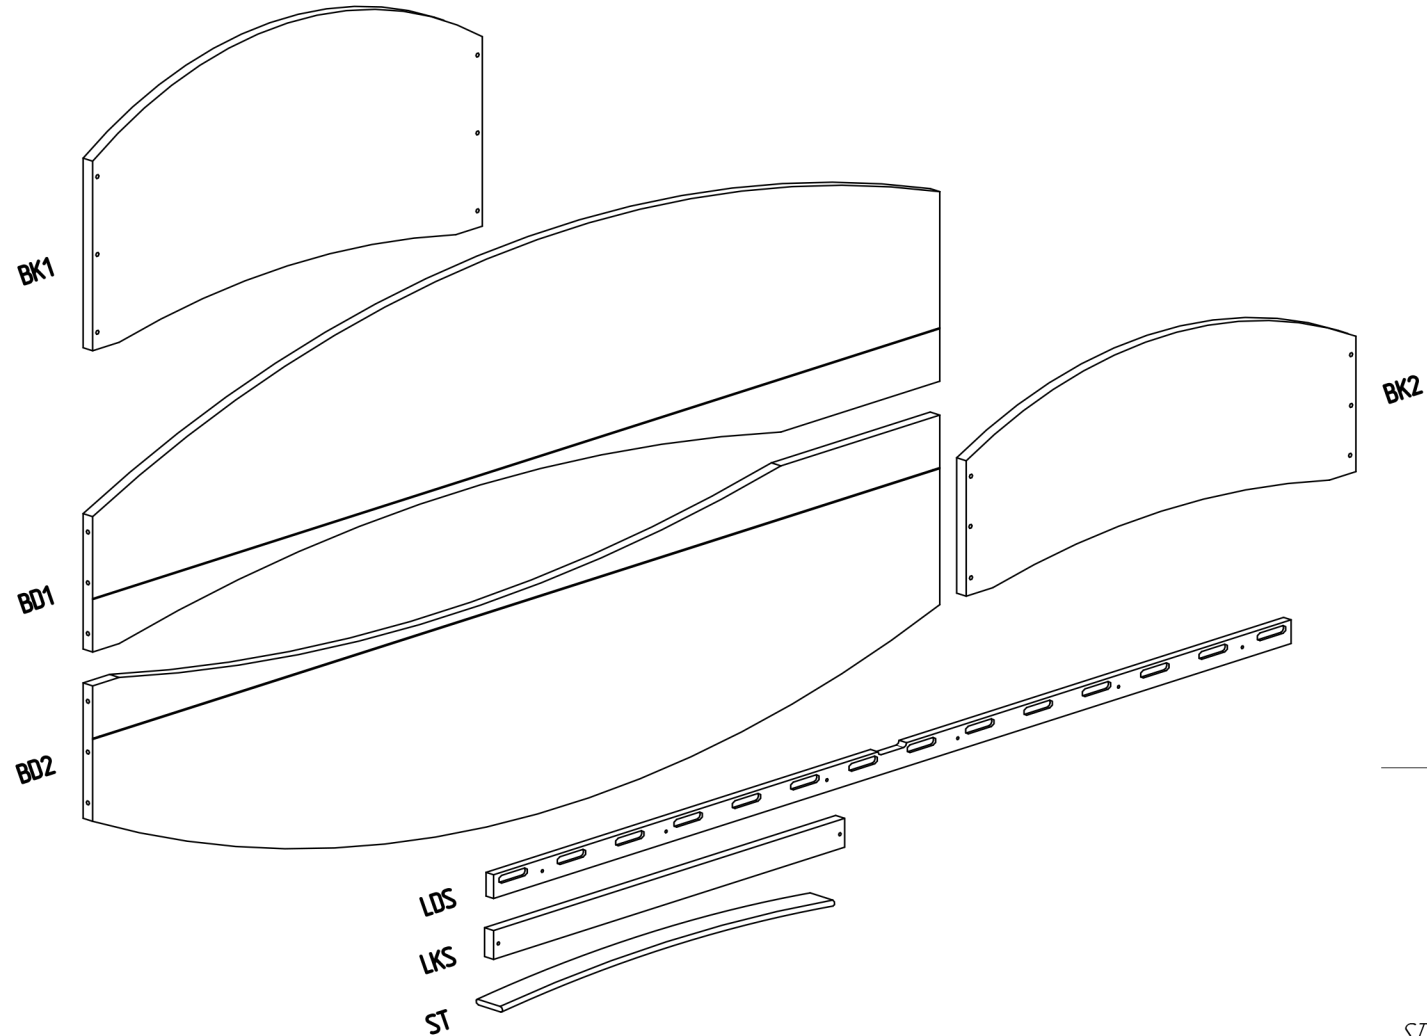

60x120 70x140 70x160
80x140 80x150 80x160 80x170
80x180 80x190 80x200
90x140 90x150 90x160 90x170
90x180 90x190 90x200
100x170 100x180 100x190 100x200

BK1 - x1
BK2 - x2
BD1 - x1
BD2 - x2
LDS - x2
LKS - x1
ST - x10-16

S50 - x12

W30 - x14

INBUS - x1

Quantity of holes for mattress bar
and number of ST part.

<i>Length</i>	<i>QT</i>
<i>200 cm</i>	<i>16</i>
<i>190 cm</i>	<i>16</i>
<i>180 cm</i>	<i>14</i>
<i>170 cm</i>	<i>14</i>
<i>160 cm</i>	<i>14</i>
<i>150 cm</i>	<i>12</i>
<i>140 cm</i>	<i>12</i>
<i>120 cm</i>	<i>10</i>

According to element BD1 do the same with BD2.

S50

M3x20

M3x20

BD1

BK1

S50
M6x50

BK2

LKS

BD2

NIE SKAKAĆ
NO JUMPING

Wysokość materaca

Mattress height

min. 8 cm

max. 12 cm

WARNING / UWAGA !