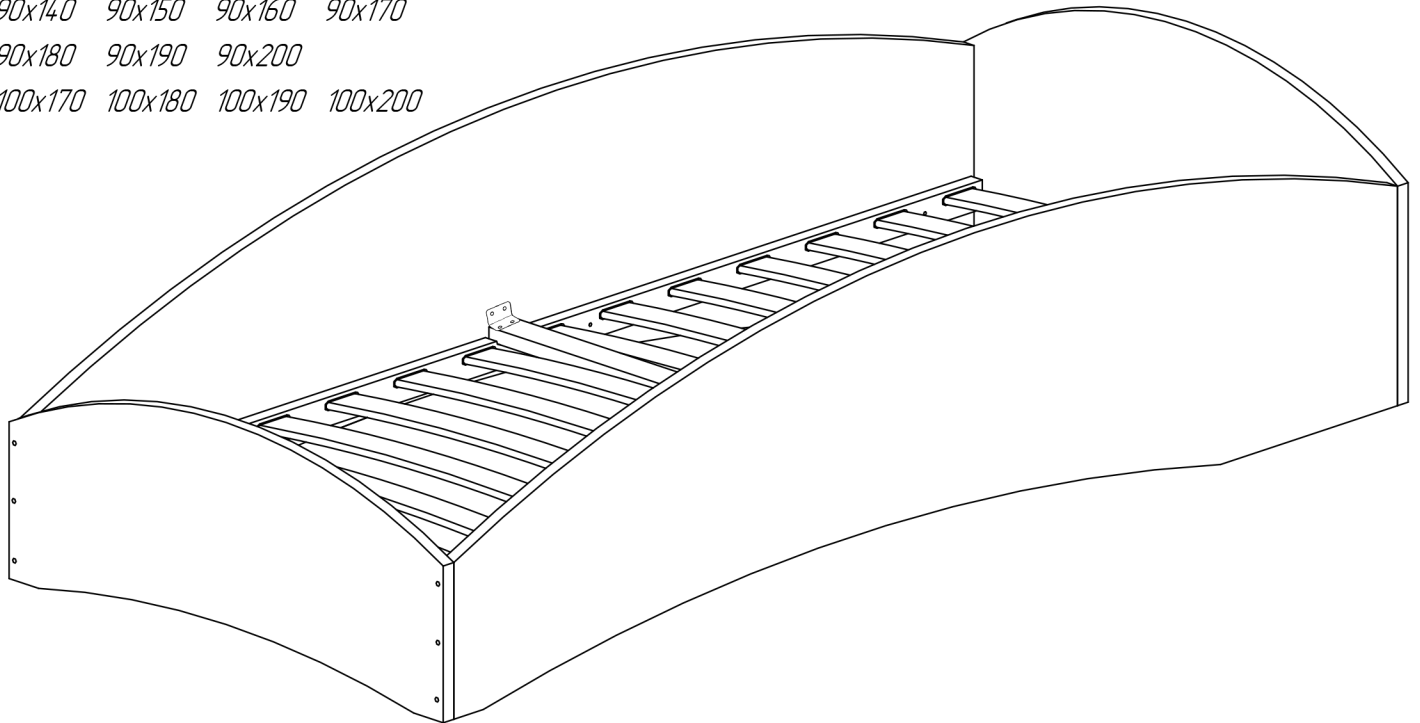

60x120 70x140 70x160
80x140 80x150 80x160 80x170
80x180 80x190 80x200
90x140 90x150 90x160 90x170
90x180 90x190 90x200
100x170 100x180 100x190 100x200

BK1 - x1
BK2 - x2
BD1 - x1
BD2 - x2
LDS - x2
LKS - x1
ST - x10-16

S50 - x12

W30 - x14

INBUS - x1

Quantity of holes for mattress bar
and number of ST part.

<i>Length</i>	<i>QT</i>
<i>200 cm</i>	<i>16</i>
<i>190 cm</i>	<i>16</i>
<i>180 cm</i>	<i>14</i>
<i>170 cm</i>	<i>14</i>
<i>160 cm</i>	<i>14</i>
<i>150 cm</i>	<i>12</i>
<i>140 cm</i>	<i>12</i>
<i>120 cm</i>	<i>10</i>

According to element BD1 do the same with BD2.

S50

M3x20

M3x20

BD1

BK1

S50
M6x50

BK2