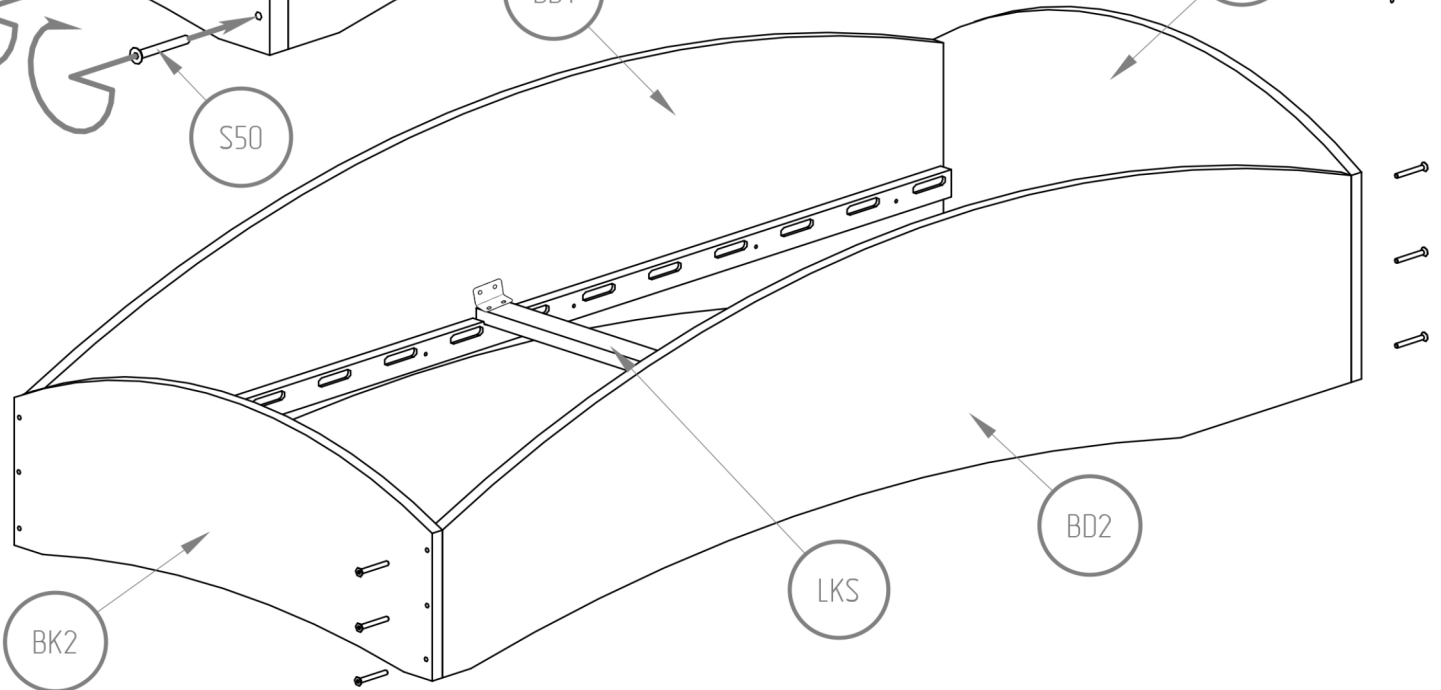

S50 - x12

W30 - x14

INBUS - x1

Quantity of holes for mattress bar
and number of ST part.

<i>Length</i>	<i>QT</i>
<i>200 cm</i>	<i>16</i>
<i>190 cm</i>	<i>16</i>
<i>180 cm</i>	<i>14</i>
<i>170 cm</i>	<i>14</i>
<i>160 cm</i>	<i>14</i>
<i>150 cm</i>	<i>12</i>
<i>140 cm</i>	<i>12</i>
<i>120 cm</i>	<i>10</i>

According to element BD1 do the same with BD2.

S50

M3x20

M3x20

BD1

BK1

S50
M6x50

BK2

LKS

BD2

NIE SKAKAĆ
NO JUMPING

Wysokość materaca

Mattress height

min. 8 cm

max. 12 cm

WARNING / UWAGA !