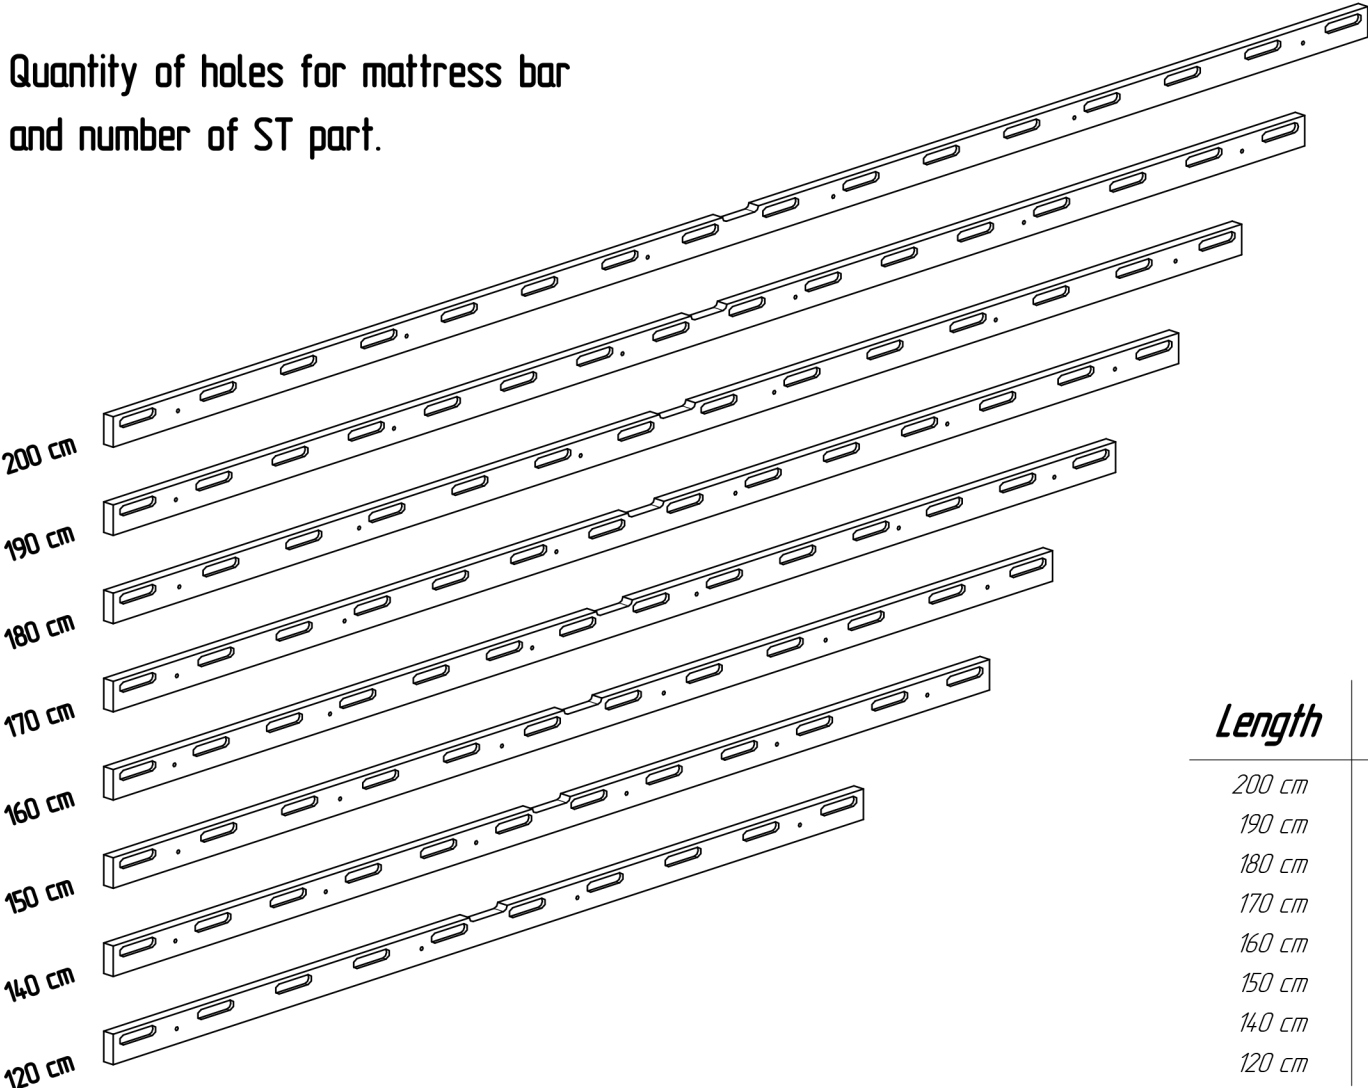

60x120 70x140 70x160
80x140 80x150 80x160 80x170
80x180 80x190 80x200
90x140 90x150 90x160 90x170
90x180 90x190 90x200
100x170 100x180 100x190 100x200

BK1 - x1
BK2 - x2
BD1 - x1
BD2 - x2
LDS - x2
LKS - x1
ST - x10-16

S50 - x12

W30 - x14

INBUS - x1

Quantity of holes for mattress bar
and number of ST part.

<i>Length</i>	<i>QT</i>
<i>200 cm</i>	<i>16</i>
<i>190 cm</i>	<i>16</i>
<i>180 cm</i>	<i>14</i>
<i>170 cm</i>	<i>14</i>
<i>160 cm</i>	<i>14</i>
<i>150 cm</i>	<i>12</i>
<i>140 cm</i>	<i>12</i>
<i>120 cm</i>	<i>10</i>

According to element BD1 do the same with BD2.

S50

M3x20

M3x20

BD1

BK1

S50
M6x50

BK2